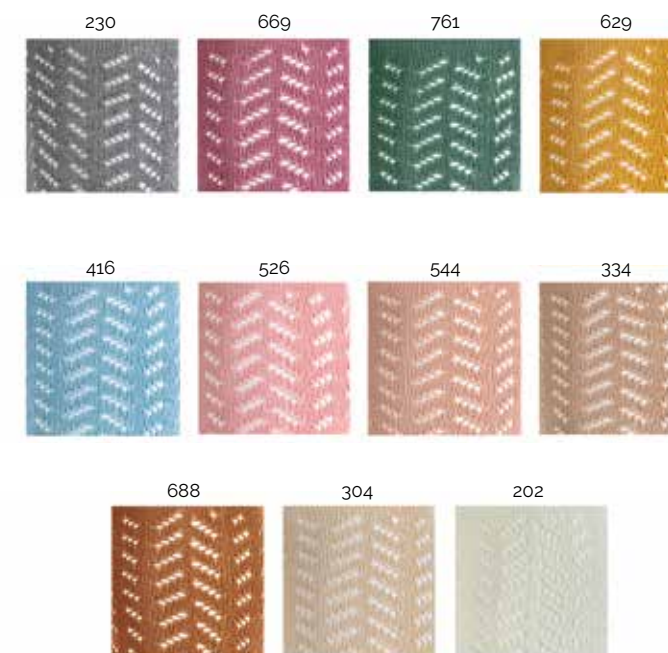

REF: **2599-2**

Calcetines altos algodón cálido, calado lateral y lazo groguén
Side openwork warm cotton knee socks with grossgrain bow

90% Algodón - 8% Poliamida - 2% Elastano LYCRA®
90% Cotton - 8% Polyamide - 2% Elastane LYCRA®

Tallas / Sizes:
000-00-0-1-2-3-4-6

Colores / Colours:
200-202-221-230-303-304-326-500-526-550-572