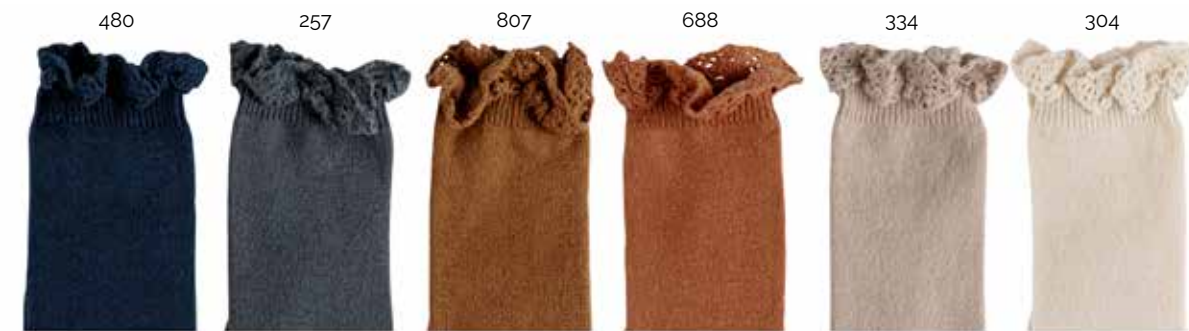

REF: **2409-2**

Calcetines altos con puntilla en el puño
Knee socks with lace edging cuff

75% Algodón - 22% Poliamida - 3% Elastano LYCRA®
75% Cotton - 22% Polyamide - 3% Elastane LYCRA®

Tallas / Sizes:
00-0-2-4-6-8

Colores / Colours:
257-304-334-480-544-599-629-670-688-756-761-807