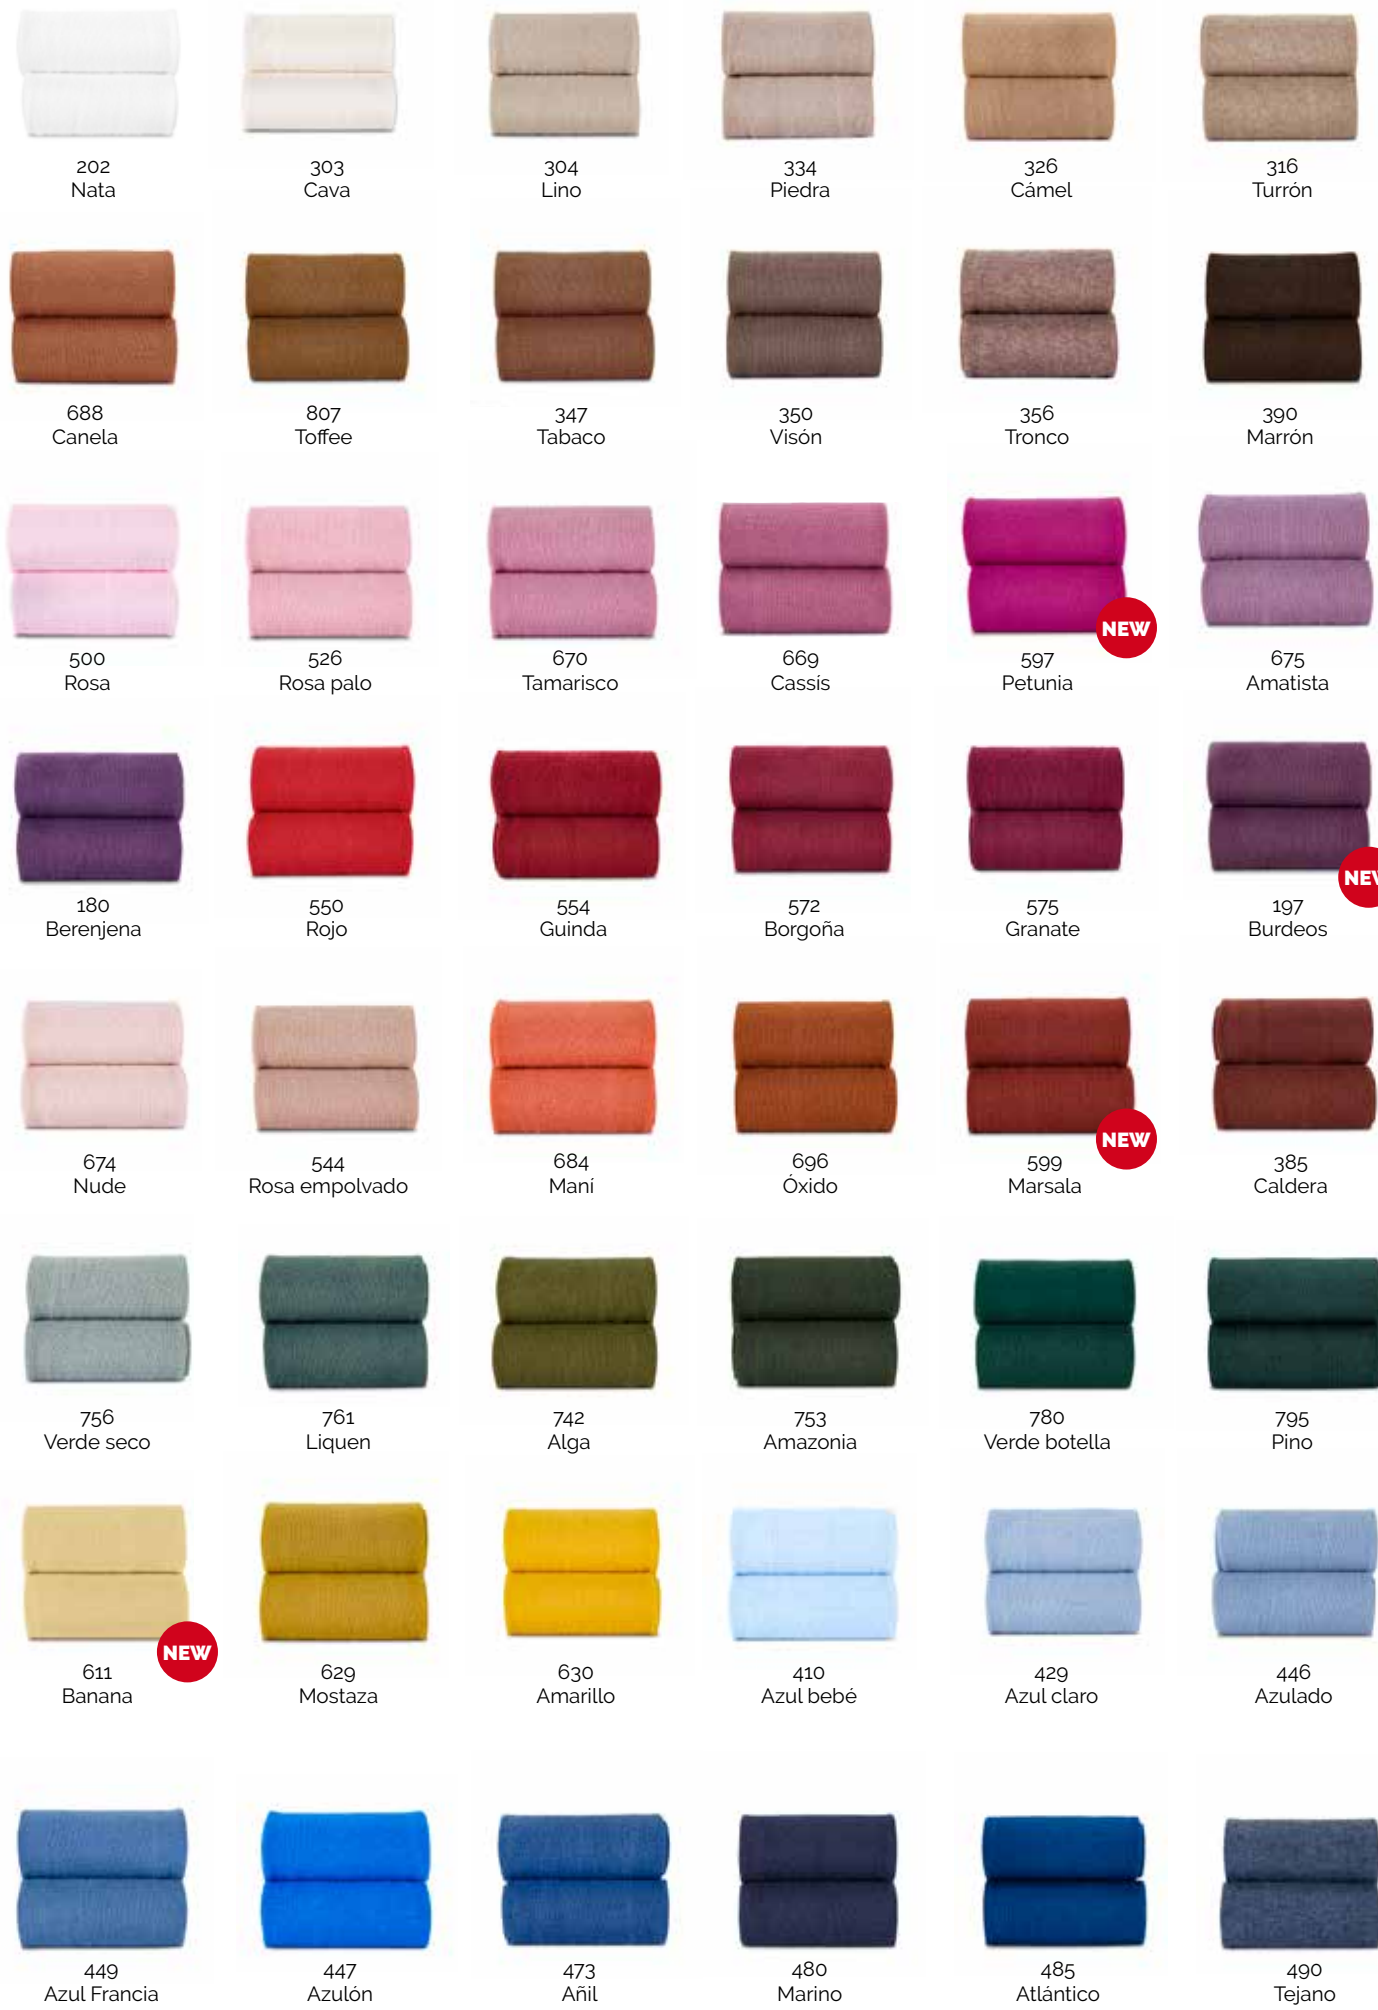

REF **2019-1**

Leotardos básicos lisos
Basic plain stitch tights

75% Algodón - 22% Poliamida - 3% Elastano LYCRA®
75% Cotton - 22% Polyamide - 3% Elastane LYCRA®

Tallas / Sizes:
000-00-0-2-4-6-8-10-12-14-16

Colores / Colours:
180-197-200-202-221-230-257-290-303-304-316-326-334-347-350-356-385-390-410-416-424-429-435-446-447-449-470-473-480-485-490-500-526-544-550-554-572-575-597-599-611-629-630-669-670-674-675-684-688-696-742-753-756-761-780-795-807-900

CERTIFICADO DE AUTENTICIDAD
PRODUCTO ORIGINAL FABRICADO EN ESPAÑA DISEÑO Y ESTILISMO
CÓNDOR - CND DE ARETEX, S.A.U. EN BARCELONA

CERTIFICATE OF AUTHENTICITY
ORIGINAL PRODUCT MADE IN SPAIN DESIGN AND STYLING
CÓNDOR - CND PROPERTY OF ARETEX, S.A.U. IN BARCELONA