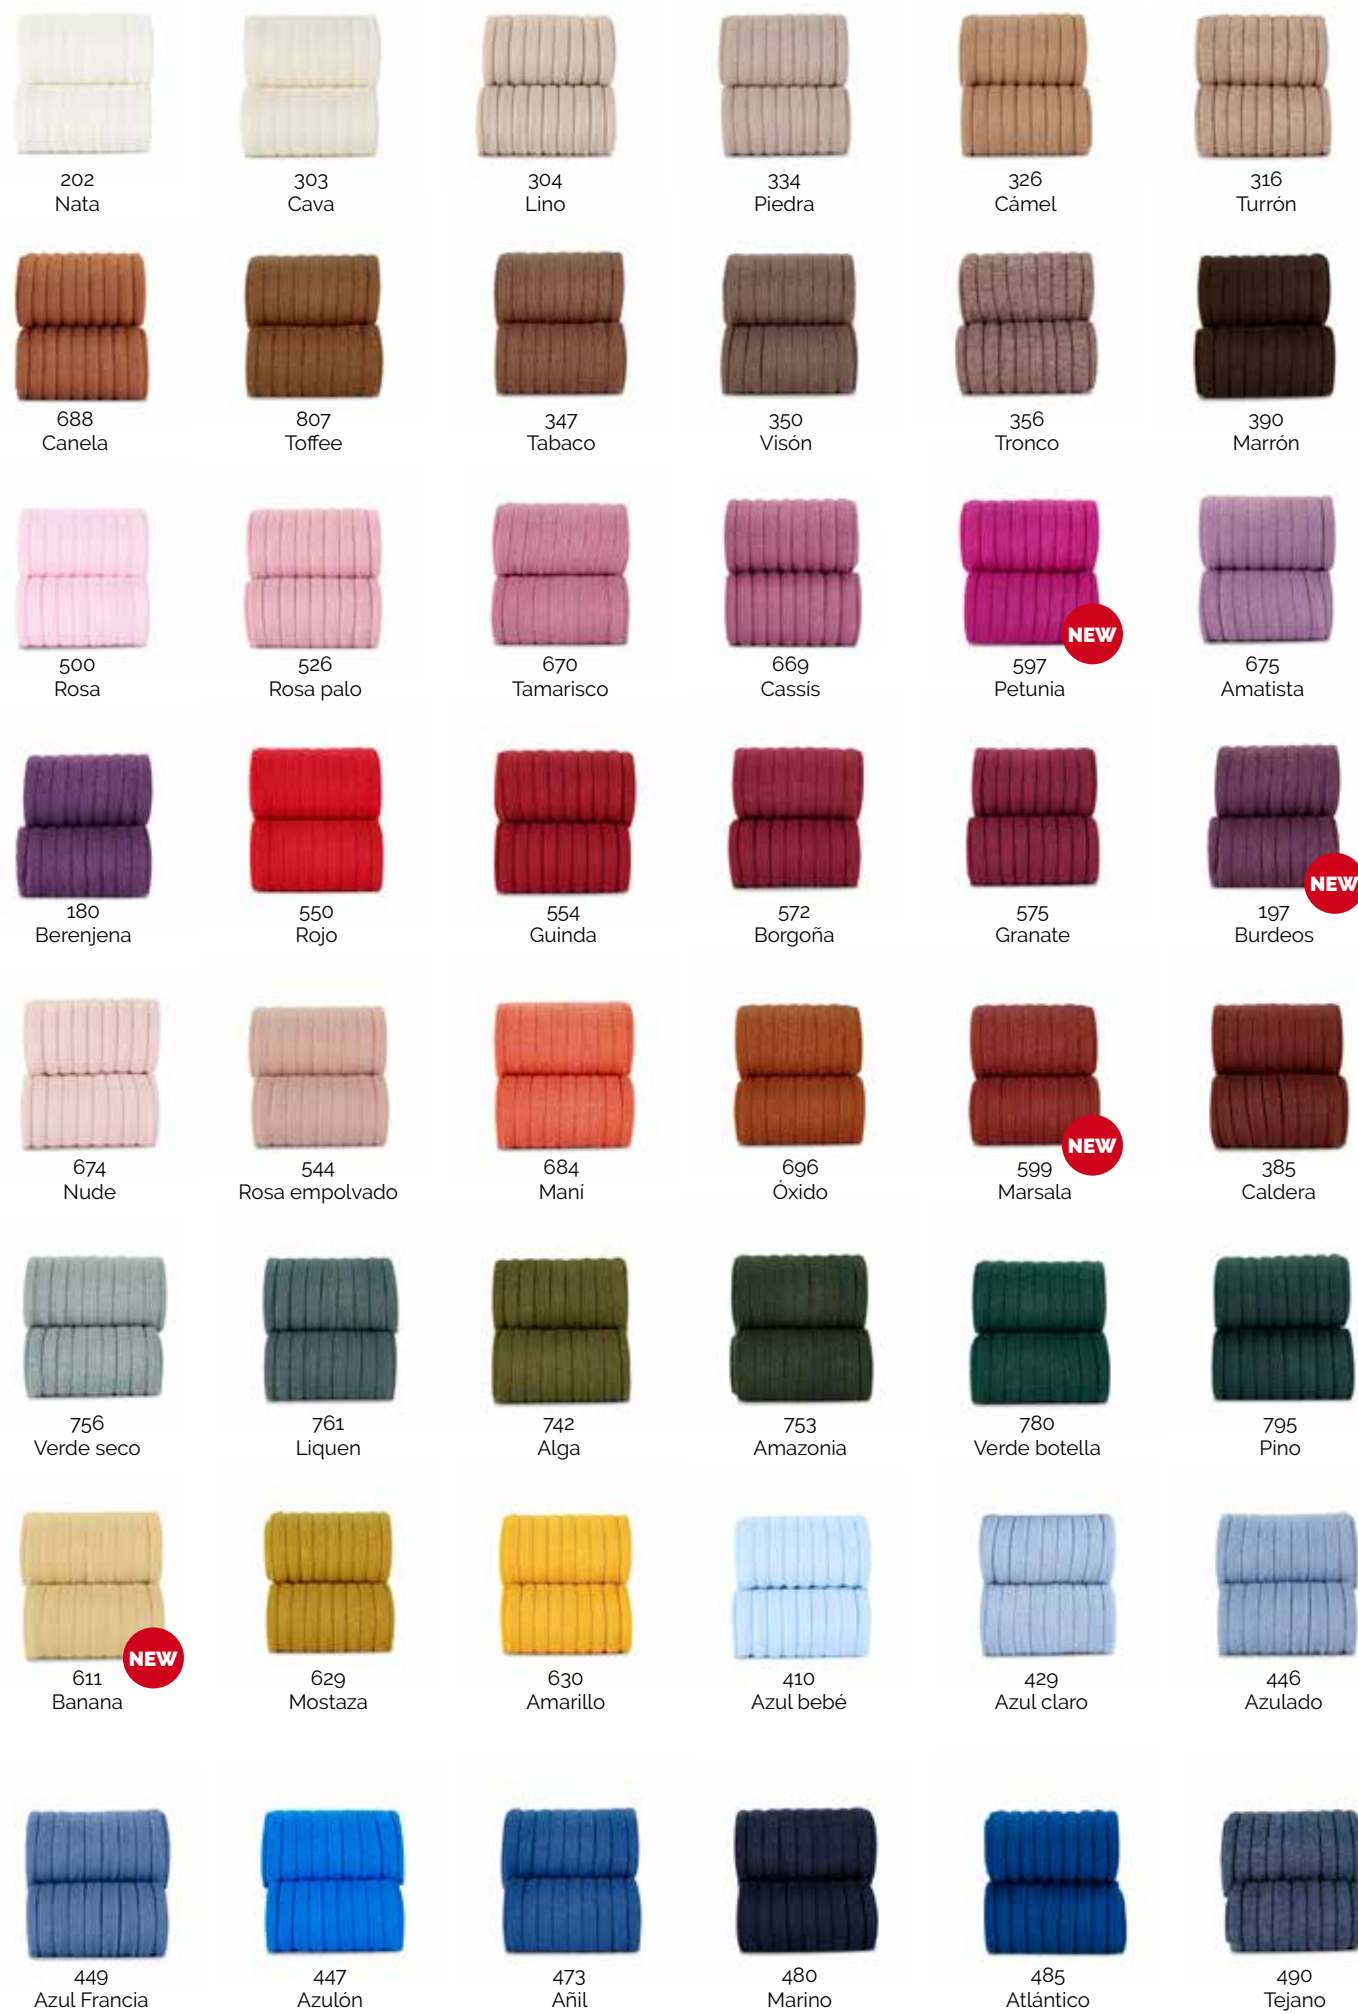

REF: **2016-1**

Leotardos básicos canalé
Basic rib tights

75% Algodón - 22% Poliamida - 3% Elastano LYCRA®
75% Cotton - 22% Polyamide - 3% Elastane LYCRA®

Tallas / Sizes:
000-00-0-2-4-6-8-10-12-14-16

Colores / Colours:
180-197-200-202-221-230-257-290-303-304-316-326-334-347-350-356-385-390-410-416-424-429-435-446-447-449-470-473-480-485-490-500-526-544-550-554-572-575-597-599-611-629-630-669-670-674-675-684-688-696-742-753-756-761-780-795-807-900

CERTIFICADO DE AUTENTICIDAD

PRODUCTO ORIGINAL FABRICADO EN ESPAÑA DISEÑO Y ESTILISMO CÓNDROR - CND DE ARETEX, S.A.U. EN BARCELONA

CERTIFICATE OF AUTHENTICITY ORIGINAL PRODUCT MADE IN SPAIN DESIGN AND STYLING CÓNDROR - CND PROPERTY OF ARETEX, S.A.U. IN BARCELONA