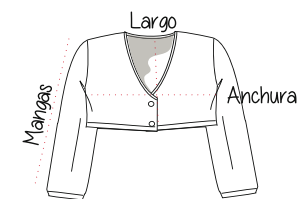

55.511.010

Chaqueta larga punto bobo / Garter stitch cardigan

Talla / Size	Largo cuerpo / Body length	Ancho pecho / Chest width	Largo mangas / Sleeve length
3 meses/months	21,5 cm	22 cm	19 cm
6 meses/months	23 cm	24 cm	22 cm
12 meses/months	24,5 cm	26 cm	25 cm
18 meses/months	25,5 cm	27 cm	27 cm
2 años/years	27 cm	28 cm	31 cm
3 años/years	29 cm	29 cm	33 cm
4 años/years	31 cm	30 cm	35 cm
5 años/years	33 cm	31 cm	37 cm
6 años/years	35 cm	32 cm	40 cm
8 años/years	38 cm	34 cm	44 cm
10 años/years	41 cm	36 cm	48 cm
12 años/years	44 cm	38 cm	52 cm